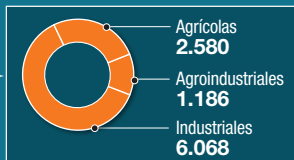

Total

Por grupo de productos

Minero -
energéticos

No minero -
energéticos

Inversión Extranjera Directa

El flujo acumulado de IED
de Singapur en Colombia:

Entre 2001 y 2012 fue de:

USD 3,4 MILL.