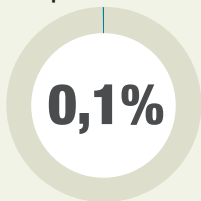

Crecen exportaciones hacia Panamá

En 2012 las **exportaciones** de Colombia a Panamá representaron el

del total exportado por Colombia al mundo

y las **importaciones** el

del total importado por Colombia

Ventas externas de Colombia a Panamá

Millones de dólares

Principales productos exportados en el I-Sem. de 2013

Inversión Extranjera Directa (acumulado 2001 - 2012)

De Panamá en Colombia
USD 4.163 millones

De Colombia en Panamá (aprox.)
USD 3.169 millones