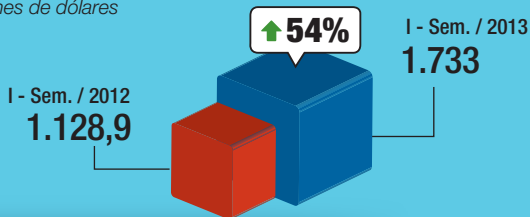

Crecen exportaciones hacia Panamá

En 2012 las **exportaciones** de Colombia a Panamá representaron el

del total exportado por Colombia al mundo

y las **importaciones** el

del total importado por Colombia

Ventas externas de Colombia a Panamá

Millones de dólares

Principales productos exportados en el I-Sem. de 2013

Inversión Extranjera Directa (acumulado 2001 - 2012)

De Panamá en Colombia
USD 4.163 millones

De Colombia en Panamá (aprox.)
USD 3.169 millones