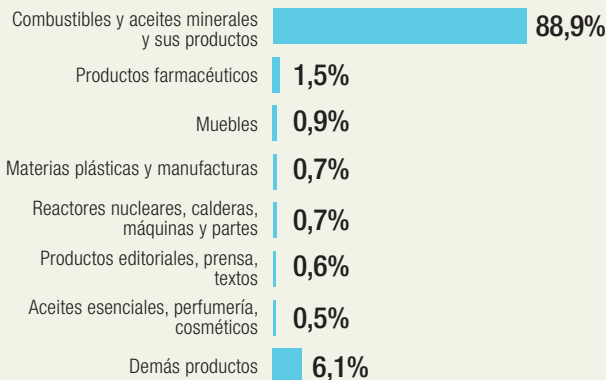

Crecen exportaciones hacia Panamá

En 2012 las **exportaciones** de Colombia a Panamá representaron el

del total exportado por Colombia al mundo

y las **importaciones** el

del total importado por Colombia

Ventas externas de Colombia a Panamá

Millones de dólares

Principales productos exportados en el I-Sem. de 2013

Inversión Extranjera Directa (acumulado 2001 - 2012)

De Panamá en Colombia
USD 4.163 millones

De Colombia en Panamá (aprox.)
USD 3.169 millones