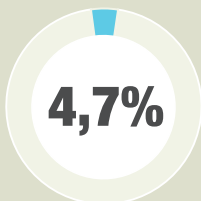

Crecen exportaciones hacia Panamá

En 2012 las **exportaciones** de Colombia a Panamá representaron el

del total exportado por Colombia al mundo

y las **importaciones** el

del total importado por Colombia

Ventas externas de Colombia a Panamá

Millones de dólares

Principales productos exportados en el I-Sem. de 2013

Inversión Extranjera Directa (acumulado 2001 - 2012)

De Panamá en Colombia
USD 4.163 millones

De Colombia en Panamá (aprox.)
USD 3.169 millones