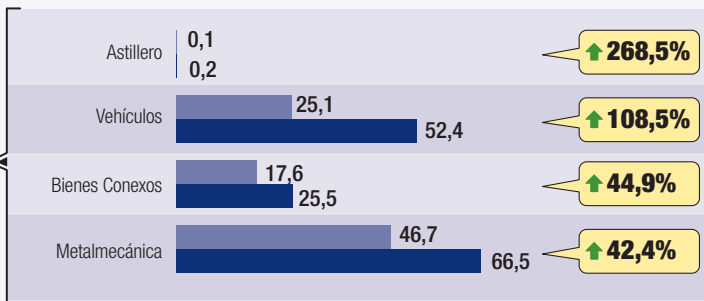

Sectores más exportadores del PTP

Abril - Millones de USD (FOB)

■ 2012 ■ 2013

Sector
Agro

Sector
Manufacturero

Total
exportado
PTP

Abril 2012
466,8

Abril 2013
640,8