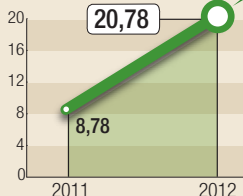

2012 (e)

12.500

2011

9.450

Exportaciones

Millones de dólares

Camaronicultura, datos generales

Exportaciones Ene. - ago.

Millones de dólares

↑
136,6%

Se incrementaron las ventas externas totales